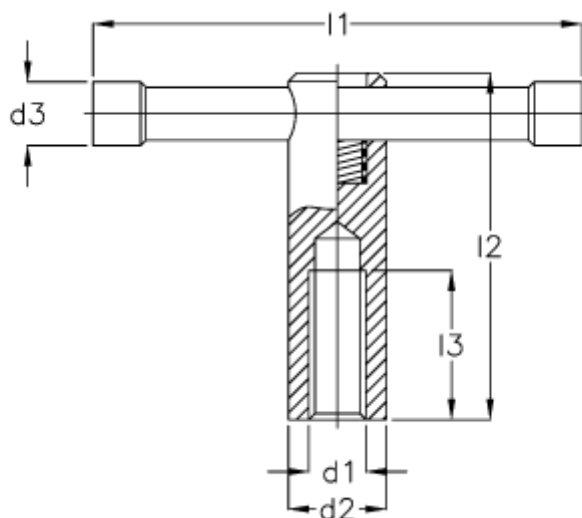

Article number: 20478514

Description: E+G
Tommy nut DIN 6307 M 16

Measures

d1 = M 16

d2 = 24

d3 = 13

l1 = 120

l2 = 85

l3 = 35